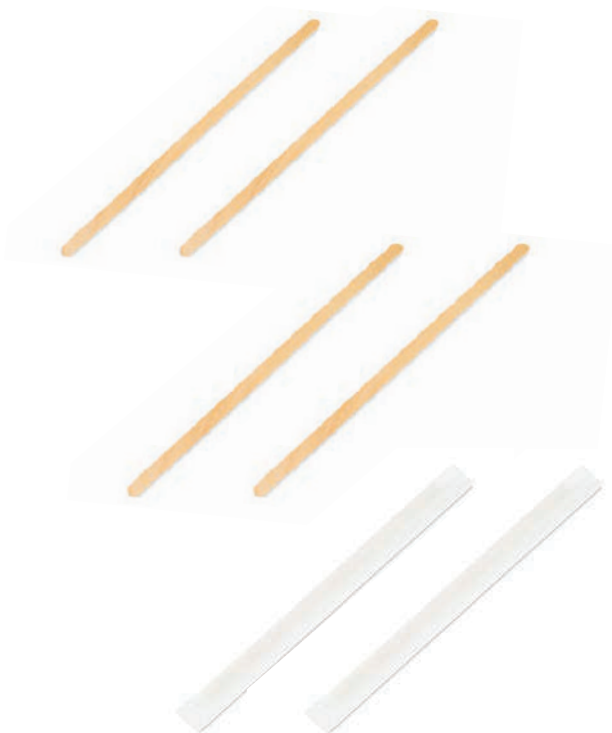

77245

Opis / Description	Nóż
Waga / Weight	3,5 g
Karton wymiar / Box size (cm)	34*28.5*11.5
Ilość w paczce / Pcs. In Pack	100

77238

Opis / Description	Widelec
Waga / Weight	3,5 g
Karton wymiar / Box size (cm)	34.5*33.5*14
Ilość w paczce / Pcs. In Pack	100

39012

Opis / Description	Widelec drewniany
Waga / Weight	2,24 g
Ilość w paczce / Pcs. In Pack	100

39029

Opis / Description	Łyżka drewniana
Waga / Weight	2,53 g
Ilość w paczce / Pcs. In Pack	100

39036

Opis / Description	Łyżeczka drewniana
Waga / Weight	1,26 g
Ilość w paczce / Pcs. In Pack	100